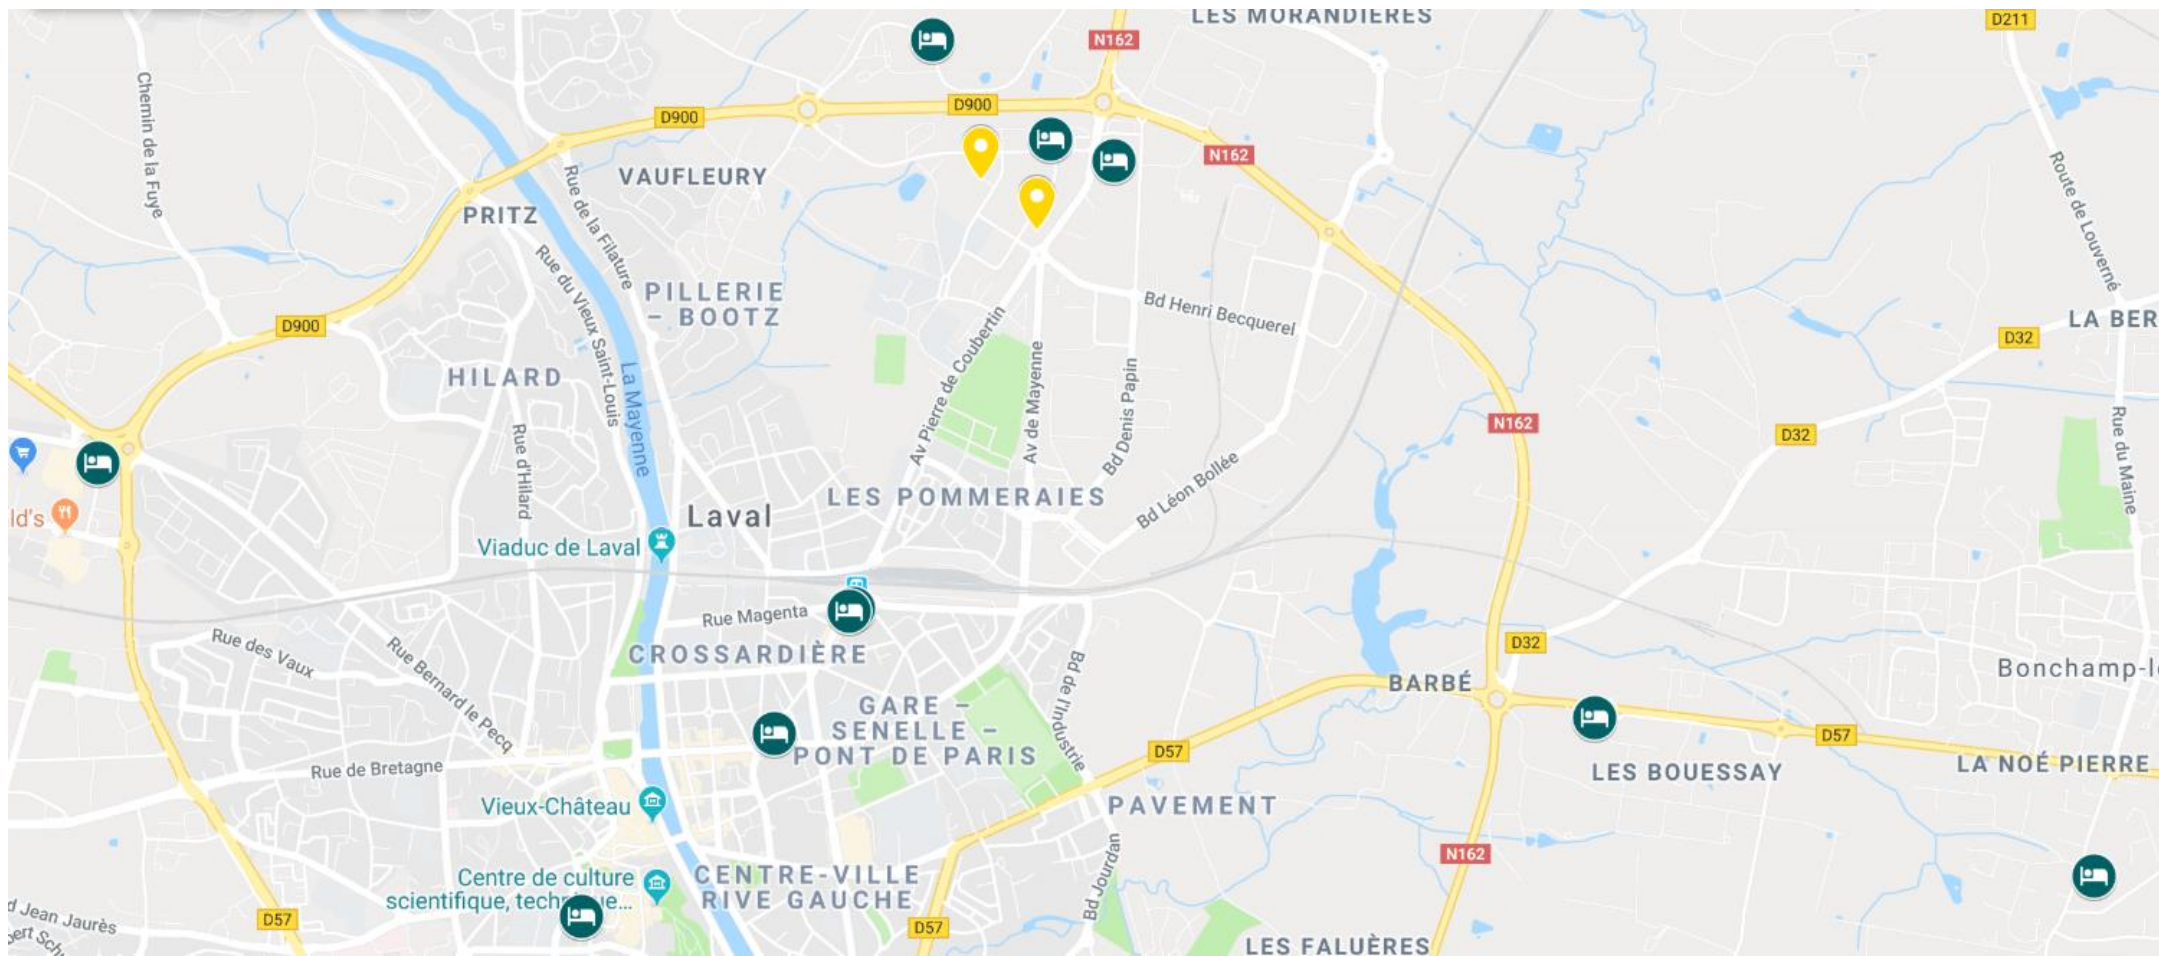

OFFRES HÔTELIÈRES

Liste des hôtels de Laval et son agglomération

Pour réserver une chambre, merci de contacter Émilie PESLIER de l'Office de tourisme de Laval (02 43 49 46 19 – emilie.peslier@agglomeration-laval.fr) qui a pré-réservé des chambres dans les hôtels suivants :

HOTEL	SITUATION	TARIF Chambre simple	TARIF Chambre double
<u>IBIS STYLES ***</u>	Hyper centre de Laval Gare SNCF : à 700 m Laval Virtual Center : à 3 km	113€	123€
<u>Campanile Laval Ouest ***</u>	A proximité de l'A81 Gare SNCF : à 5 km Laval Virtual Center : à 4,5 km	88,90€	99,80€
<u>Campanile Laval Nord ***</u>	A proximité de l'A81 Gare SNCF : à 3 km Laval Virtual Center : à 1,5 km	96€	107€
<u>IBIS Relais d'Armor ***</u>	A proximité de l'A81 Gare SNCF : à 3 km Laval Virtual Center : 1 km	99,50€	111€
<u>Best Western ***</u>	Hyper centre de Laval Gare SNCF : à 900 m Laval Virtual Center : à 3 km	154€	175€
<u>Hôtel Le Corbusson ***</u>	Gare SNCF : à 10 km Laval Virtual Center : à 10 km	93,60€	103,20€
<u>B&B Hôtel **</u>	Gare SNCF : à 3 km Laval Virtual Center : 350 m	70,75€	78,50€
<u>IBIS Budget **</u>	Gare SNCF : à 5 km Laval Virtual Center : à 5,5 km	68,50€	76€
<u>Résidence Maréchal Leclerc **</u>	Hyper centre de Laval Gare SNCF : à 200 m Laval Virtual Center : à 2,5 km	78€	100€

Vous pouvez également réserver d'autres hôtels par vous-même (aucune garantie de disponibilité des chambres), nous pouvons vous proposer :

HOTEL	SITUATION
<u>Marin Hôtel **</u>	Hyper centre de Laval Gare SNCF : 70 m à pied Laval Virtual Center : à 2 km
<u>Hôtel du Maine</u>	Hyper centre de Laval Gare SNCF : 150 m à pied Laval Virtual Center : à 2 km
<u>Hôtel Perier du Bignon ****</u>	Hyper centre de Laval Gare SNCF : à 2 km Laval Virtual Center : à 4 km
<u>Maison Marsollier, Bonchamp</u>	Gare SNCF : à 5 km Laval Virtual Center : à 6 km